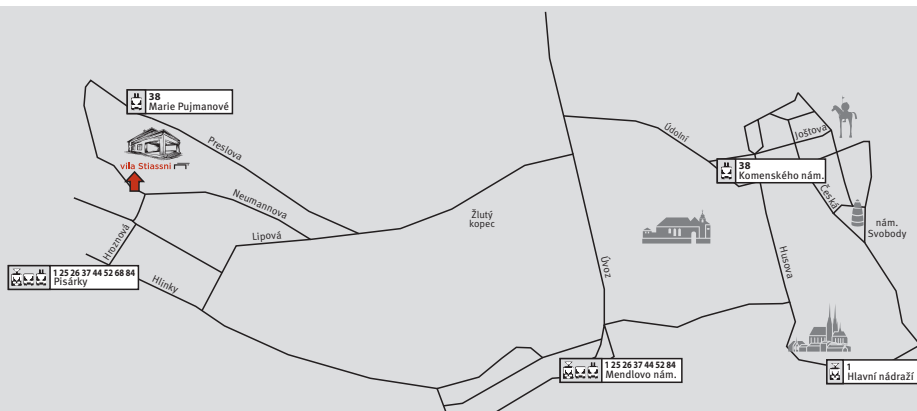

Administrativní budova

Dům postavený na počátku 80. let podle návrhu architekta Kamila Fuchse, dnes kompletně zrenovovaný. Nabízí učebnu s bezbariérovým přístupem (plošina pro vozíčkáře).

K dispozici:

- učebna.

Zahrada

Rozsáhlá zahrada nabízí zázemí pro pořádání kulturních a společenských akcí rozličného zaměření. Umožňuje pořádat akce většího rozsahu – zejména v kombinaci s pronájmem vily a přednáškové budovy, které poskytnou nezbytné zázemí. V zahradě je umístěna replika prvorepublikového bazénu a zrekonstruovaný prvorepublikový tenisový kurt.

Doprava a parkování

Areál je dobře dostupný trolejbusem č. 38 (zastávka Marie Pujmanové přímo u severního vstupu do areálu – 10 minut jízdy z Komenského náměstí). Od hlavního nádraží je spojení tramvají č. 1, dále od Mendlova náměstí také trolejbusy č. 24, 25, 26, 37 a autobusy č. 44, 52, 68, 84 na zastávku Pisárky. Odtud je vila vzdálena pět minut chůze.

Areál nabízí parkování pro maximálně 50 automobilů (za předpokladu nevyužití nádvoří před vilou a zpevněné plochy před přednáškovou budovou).